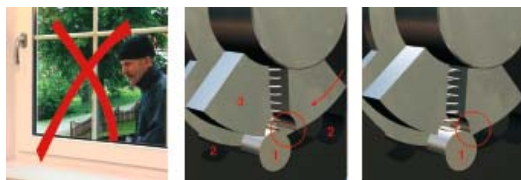

Así neutralizan las manillas para ventanas Secustik® la tentativa de robo

Al intentar forzar la ventana, los pernos de seguridad (1) son presionados por un segundo dispositivo de acoplamiento (3) al interior de las entalladuras de la carcasa (2).

En esta posición, los pernos de seguridad (1) impiden de forma eficaz el desplazamiento de la manilla desde el exterior, que queda bloqueada y neutraliza así la tentativa de robo.

Secustik® es una marca registrada y protegida mediante patente.